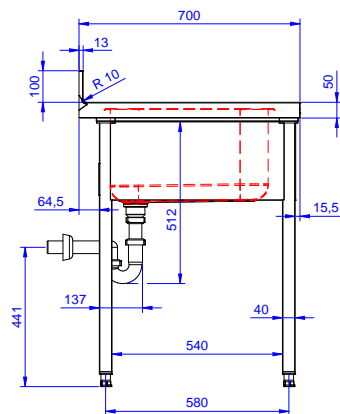

Zkrácená specifikace

Položka č.

Konstrukce z nerez oceli. 50 mm silná pracovní deska z AISI304 1mm se zvýšeným okrajem po obvodu proti přetékání vody. Zadní zvýšený límec V=100 mm s integrovaným oblým rohem. Nerezové čtvercové nohy 40x40 mm, výškově stavitelné.

Vlevo dřez 500x500x300 mm, zakrytovaný, s přepadovou trubkou; vpravo odkapnice pod kterou lze umístit podpultovou myčku.

Hlavní funkce a vlastnosti

- Konstrukce stolů je testována na pevnost, stabilitu a spolehlivost.

Konstrukce

- Snadná instalace desky na nohy, jednoduchá instalace baterie zezadu.
- Čtvercové nohy z uzavřených profilů 40x40 mm z nerez oceli AISI 304 s možností výškové úpravy.
- Zadní zvýšený límec 100mm s oblým hygienickým rohem s rádiusem 8mm, 13mm silný určený k umístění ke zdi.
- Pracovní deska 50 mm vysoká, vyrobená z ušlechtilé nerez oceli AISI 304 10/10, opatřena zvýšeným okrajem stran zamezují stékání vody.
- Pod odkapnicí volný prostor pro umístění podpultové myčky nádobí.
- K dispozici bohatá nabídka vodovodních baterií (extra příslušenství), které splní veškeré požadavky.
- Odkapnice vhodná pro sušení.
- Zadní zvýšený límec 100mm s oblým hygienickým rohem s rádiusem 10mm, 13mm silný určený k umístění ke zdi.

SCHVÁLENO: _____

Zepředu

Boční

Shora

Hlavní informace

Vnější rozměry, Šířka	1400 mm
Vnější rozměry, Hloubka	700 mm
Vnější rozměry, Výška	1000 mm
Zadní zvýšený límec, výška	100 mm
Zadní zvýšený límec, hloubka	13 mm
Zadní zvýšený límec, radius	R=12
Počet dřezů	1
Rozměry dřezu	500x500xH320
Netto váha:	37.4 kg