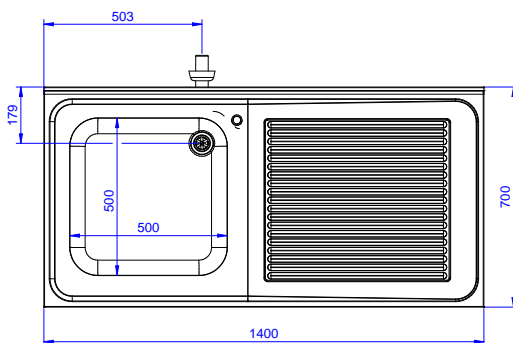

Zkrácená specifikace

Položka č.

Konstrukce z nerez oceli. 50 mm silná pracovní deska z AISI304 1mm se zvýšeným okrajem po obvodu proti přetékání vody. Zadní zvýšený límec V=100 mm s integrovaným oblým rohem. Nerezové čtvercové nohy 40x40 mm, výškově stavitelné.

Vlevo dřez 500x500x300 mm, zakrytovaný, s přepadovou trubkou; vpravo odkapnice pod kterou lze umístit podpultovou myčku.

Hlavní funkce a vlastnosti

- Konstrukce stolů je testována na pevnost, stabilitu a spolehlivost.

Konstrukce

- Snadná instalace desky na nohy, jednoduchá instalace baterie zezadu.
- Čtvercové nohy z uzavřených profilů 40x40 mm z nerez oceli AISI 304 s možností výškové úpravy.
- Zadní zvýšený límec 100mm s oblým hygienickým rohem s rádiusem 8mm, 13mm silný určený k umístění ke zdi.
- Pracovní deska 50 mm vysoká, vyrobená z ušlechtilé nerez oceli AISI 304 10/10, opatřena zvýšeným okrajem stran zamezují stékání vody.
- Pod odkapnicí volný prostor pro umístění podpultové myčky nádobí.
- K dispozici bohatá nabídka vodovodních baterií (extra příslušenství), které splní veškeré požadavky.
- Odkapnice vhodná pro sušení.
- Zadní zvýšený límec 100mm s oblým hygienickým rohem s rádiusem 10mm, 13mm silný určený k umístění ke zdi.

SCHVÁLENO: _____

Zepředu

Boční

Shora

Hlavní informace

Vnější rozměry, Šířka	1400 mm
Vnější rozměry, Hloubka	700 mm
Vnější rozměry, Výška	1000 mm
Zadní zvýšený límec, výška	100 mm
Zadní zvýšený límec, hloubka	13 mm
Zadní zvýšený límec, radius	R=12
Počet dřezů	1
Rozměry dřezu	500x500xH320
Netto váha:	37.4 kg