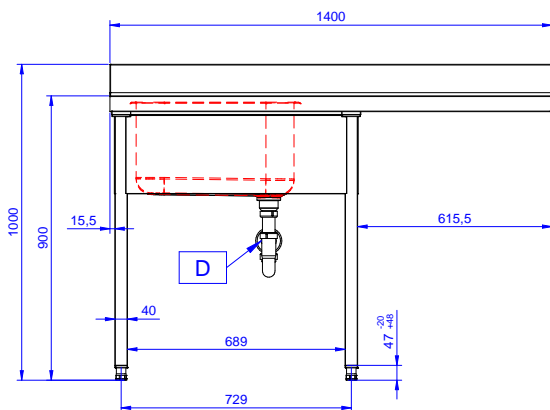

Zkrácená specifikace

Položka č.

Konstrukce z nerez oceli. 50 mm silná pracovní deska z AISI304 1mm se zvýšeným okrajem po obvodu proti přetékání vody. Zadní zvýšený límec V=100 mm s integrovaným oblým rohem. Nerezové čtvercové nohy 40x40 mm, výškově stavitelné.

Vlevo dřez 500x500x300 mm, zakrytovaný, s přepadovou trubkou; vpravo odkapnice pod kterou lze umístit podpultovou myčku.

Hlavní funkce a vlastnosti

- Konstrukce stolů je testována na pevnost, stabilitu a spolehlivost.

Konstrukce

- Snadná instalace desky na nohy, jednoduchá instalace baterie zezadu.
- Čtvercové nohy z uzavřených profilů 40x40 mm z nerez oceli AISI 304 s možností výškové úpravy.
- Zadní zvýšený límec 100mm s oblým hygienickým rohem s rádiusem 8mm, 13mm silný určený k umístění ke zdi.
- Pracovní deska 50 mm vysoká, vyrobená z ušlechtilé nerez oceli AISI 304 10/10, opatřena zvýšeným okrajem stran zamezují stékání vody.
- Pod odkapnicí volný prostor pro umístění podpultové myčky nádobí.
- K dispozici bohatá nabídka vodovodních baterií (extra příslušenství), které splní veškeré požadavky.
- Odkapnice vhodná pro sušení.
- Zadní zvýšený límec 100mm s oblým hygienickým rohem s rádiusem 10mm, 13mm silný určený k umístění ke zdi.

SCHVÁLENO: _____

Zepředu

Boční

Shora

Hlavní informace

Vnější rozměry, Šířka	1400 mm
Vnější rozměry, Hloubka	700 mm
Vnější rozměry, Výška	1000 mm
Zadní zvýšený límec, výška	100 mm
Zadní zvýšený límec, hloubka	13 mm
Zadní zvýšený límec, radius	R=12
Počet dřezů	1
Rozměry dřezu	500x500xH320
Netto váha:	37.4 kg